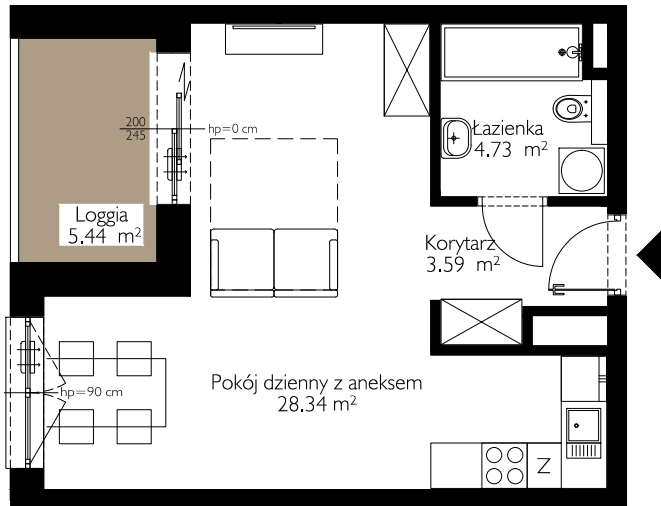

ZIELONY
AUGUSTÓW

D E S I G N
L A B
G R O U P

WIZUALIZACJA POGLĄDOWA

KARTA LOKALU NR:

A.II

Piętro: +I
Powierzchnia: 36.66 m²
Typ lokalu: Kawalerka

CEM-MIX Piotr Misztal
Biuro sprzedaży:

Łódź, ul. Maksa Bauma 3
tel.: 606-909-035, 502-293-377
e-mail: info@cem-mix.pl

UWAGA: FAZA BUDOWLANA, POWIERZCHNIE MIESZKAŃ, OGRODÓW, TARASÓW/BALKONÓW MOGĄ ULEC ZMIANIE. OSTATECZNA POWIERZCHNIA MIESZKANIA, OGRODU, TARASU/BALKONU ZOSTANIE PODANA PO ZAKOŃCZENIU BUDOWY.